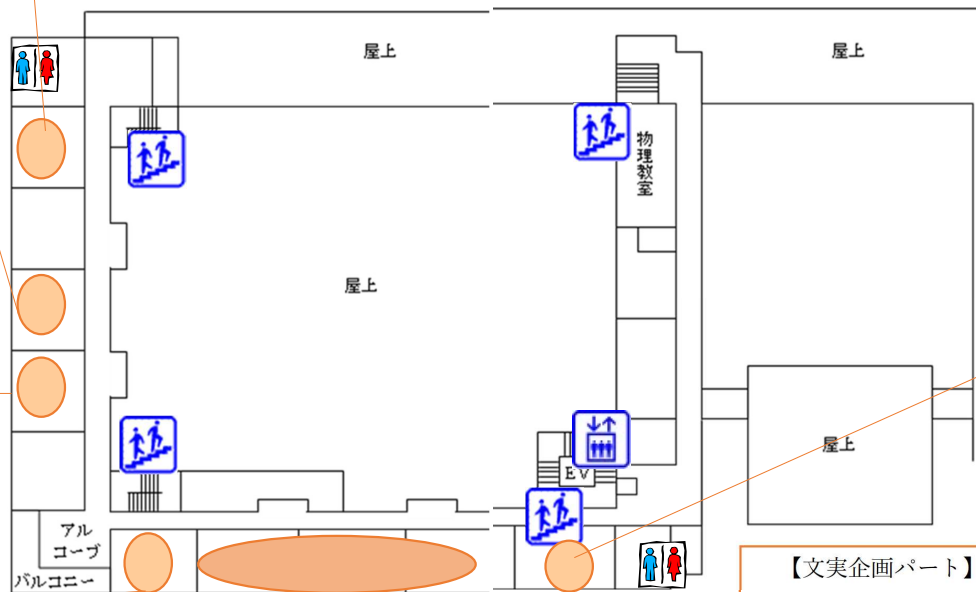

【写真部】：「写真部 Life」

写真の展示
@3-4 隣教室

【確率思考同好会】

「SPC～本格ポーカー体験」

本格ポーカー体験ができます
@3-9 教室

ゴミの分別・削減へのご協力お願いいたします

第78回湘南高校文化祭にお越しくださりありがとうございます。
校内の環境整備のため、ゴミの分別と削減へのご協力をお願いいたします。

- 可燃
紙皿、紙コップ、割り箸、紙類、汚れているプラゴミ
※生ゴミは生ゴミにのところに捨ててください
※きれいなプラゴミはプラのところに捨ててください
- プラ
汚れのついていないプラゴミ(お菓子の外袋など)
※汚れているものは可燃に捨ててください
- 生ゴミ
食べ残し、飲み残しのみ
- PETボトル
飲みきってから捨ててください
※キャップとラベルは分けてそのまま捨ててください
- 缶
飲みきってから捨ててください