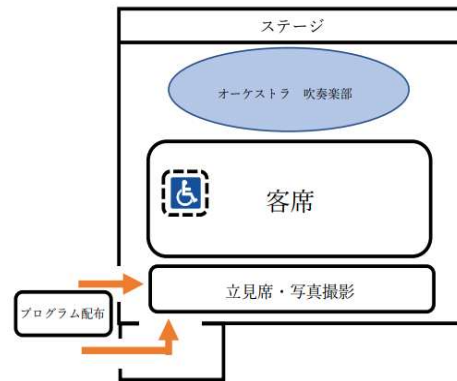

現役チア

体操部：「体操部発表」

OGチア

男子チア

<第一体育館>

- ・館内は飲食禁止です。
- ・三脚等を使ったビデオ撮影をされる方は体育館後方の立ち見席をご利用ください。
- ・全席自由席です。（保護者席を除く）
- ・開場前は混雑するので、指定する場所に整列していただくことがあります。
- ・両日とも吹奏楽部公演の前に吹奏楽部員によるウェイティング演奏があります。
- ・雨天時の青空パート以外の公演中は、座席移動は控えていただくようご協力お願いします。
- ・立ち見席はいずれの公演中も出入り自由です。